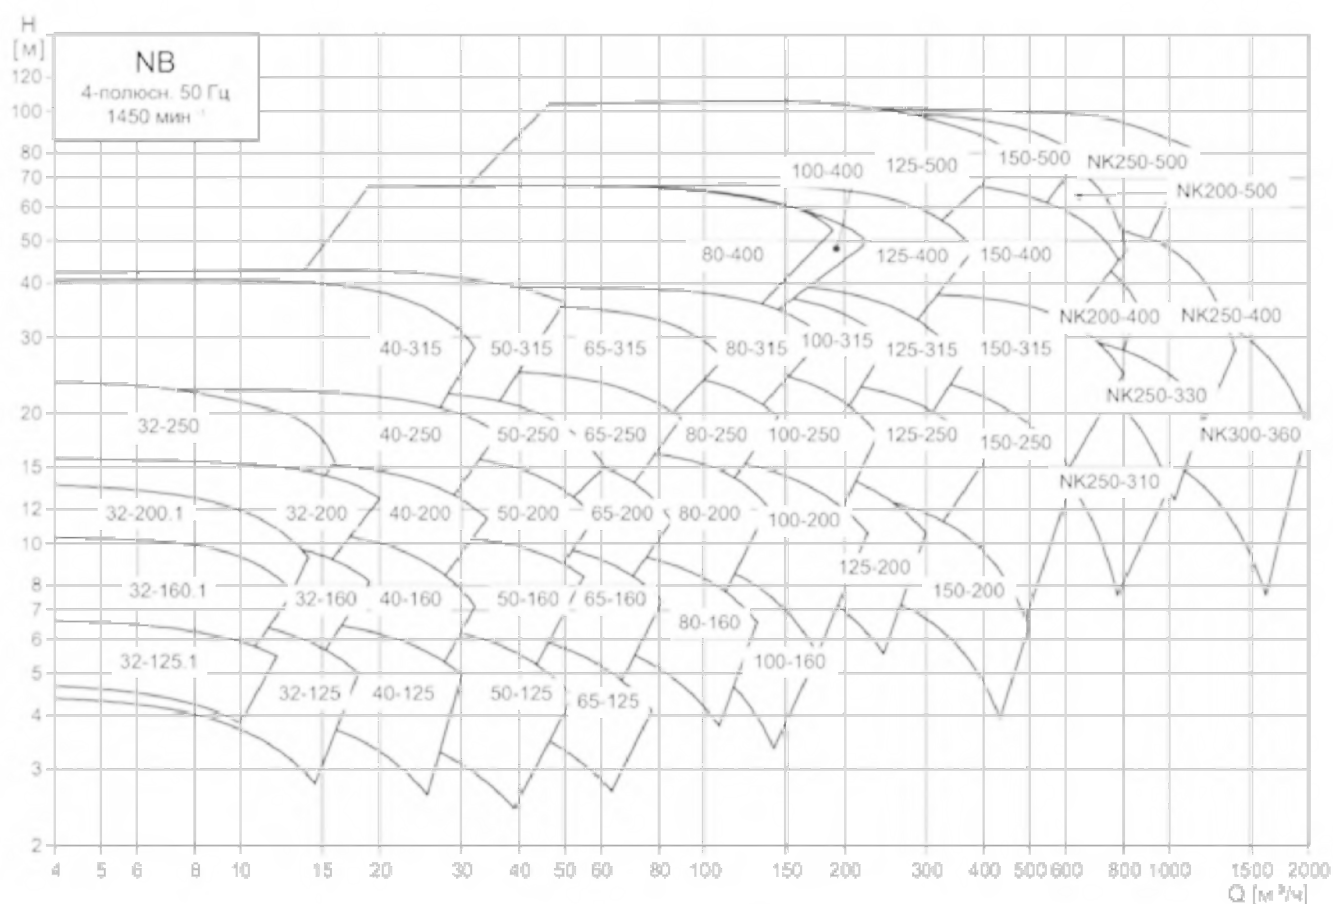

3.3. Условное обозначение АНПУ ПНК NB